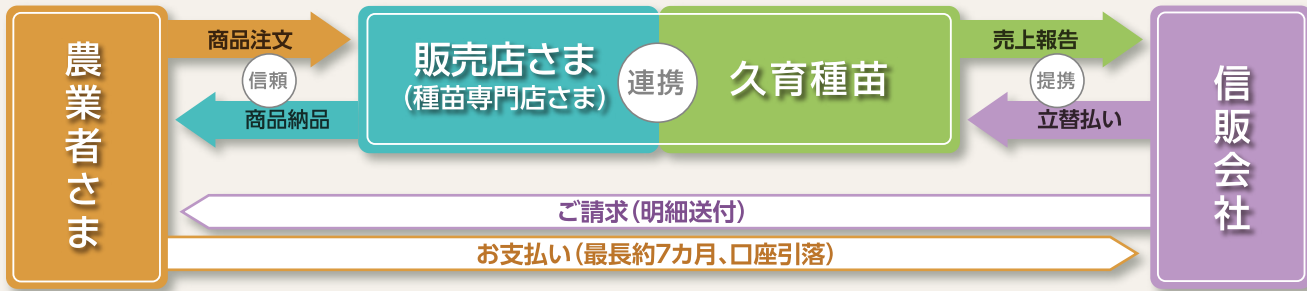

または
QRコード
から

詳しくは
裏面へ

「アペスカード」とは

※クレジット機能は
ございません。

集金に要する労力や売掛金の未回収などのリスクは、資金繰りの悪化を招きかねません。

アペスカードは、販売店さまのこうした不安を解消し早期回収を可能にすると同時に、

お客さまである農業者さまにも数々のメリット・サービスをお届けします。

販売店さまの経営をさらに安定させ、お客さまとの関係をよりよいものにする二重丸のカードです。

売掛金をすぐに回収できるので、 資金繰りも大きく改善！

翌月末に入金！ 回収業務からの解放

口座振込によりこれまで時間と労力を費やしていた集金業務から解放され、未回収リスクも大きく軽減できます。余力ができた分、お客さまへのサービスや新しい商品づくりにも積極的に取り組めます。

経営安定に向けた 計画も容易に

立て替えリスクが減少し資金繰りが改善されることで、貸し倒れリスクを回避。新しい事業計画も立てやすくなります。1年、3年、5年と先を見通した経営計画とその実現に向けた経営戦略で安心の経営を目指せます。